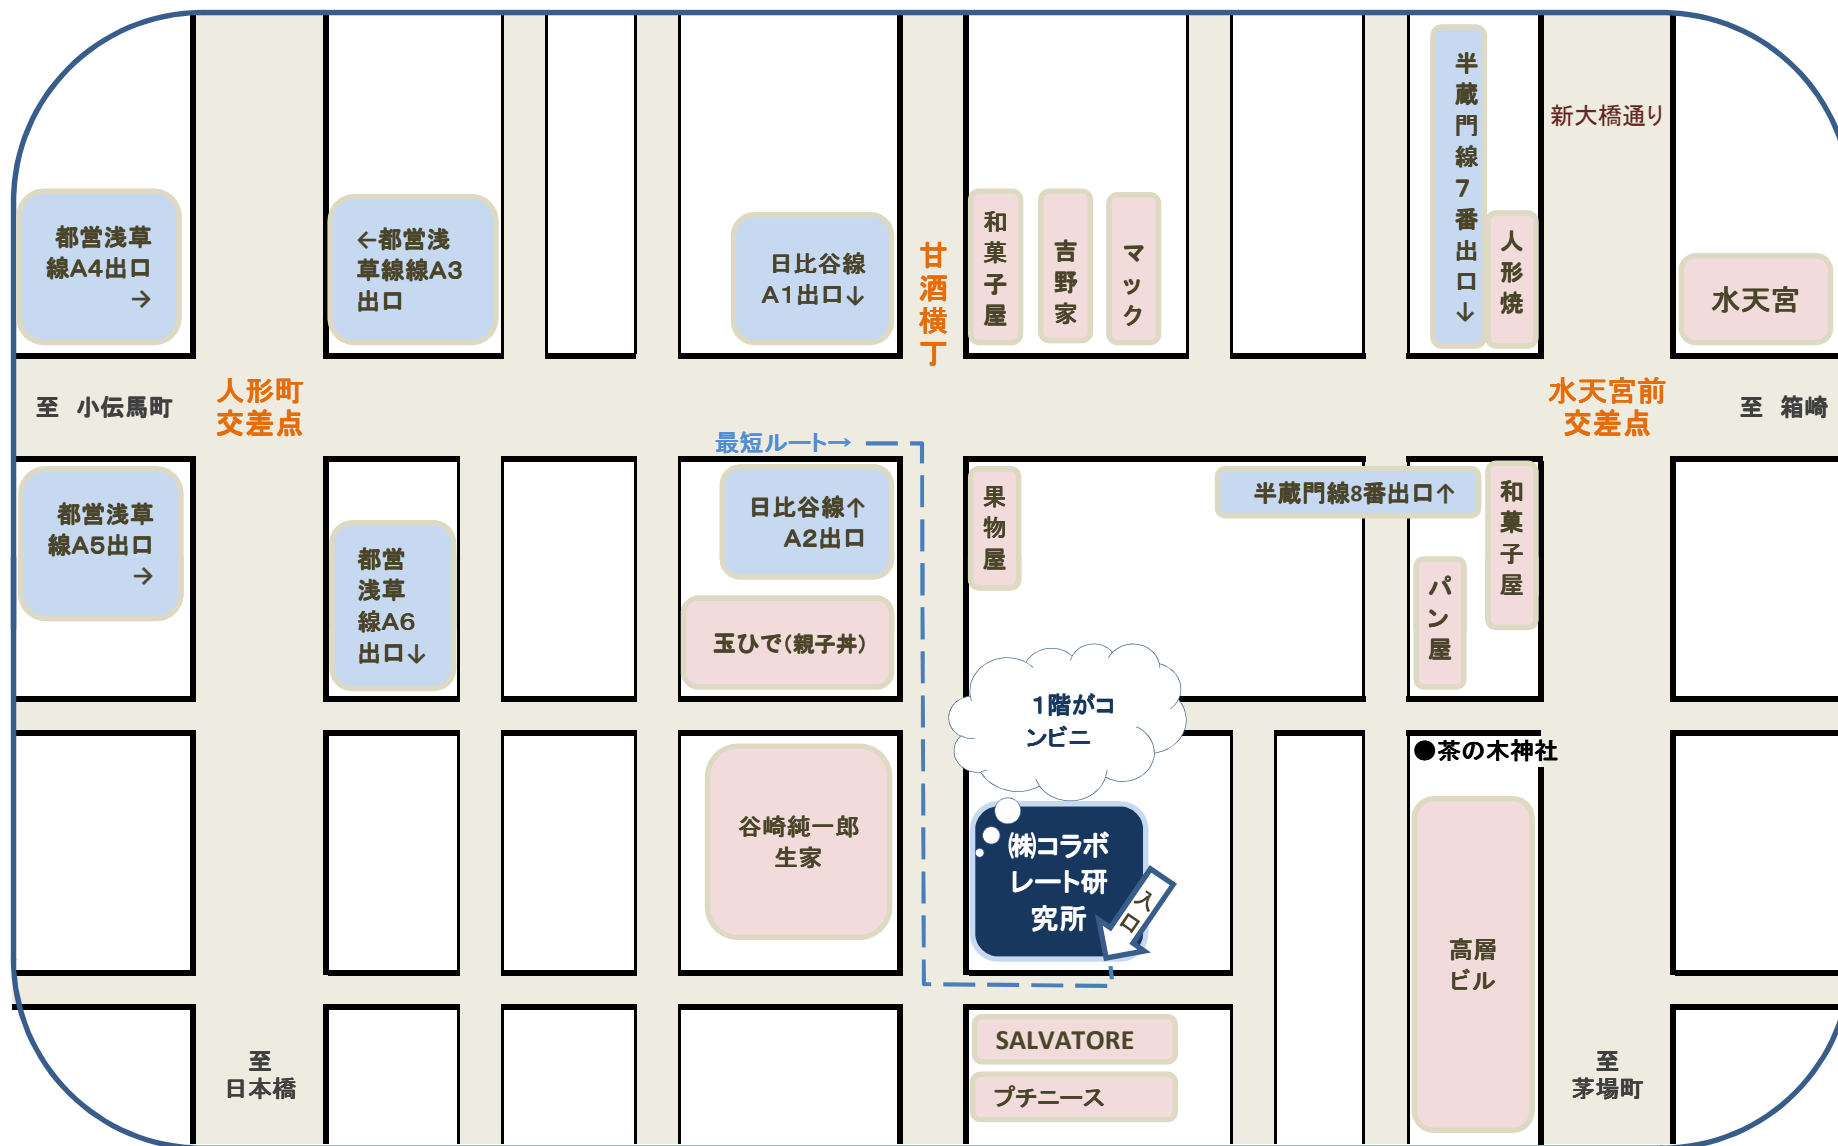

株式会社コラボレート研究所 アクセス

株式会社コラボレート研究所

〒103-0013 東京都中央区日本橋人形町一丁目8番4号 東商共同ビル7階
 Tel:03-5847-8970 Fax:03-5847-8971 Mail:info@c-ken.jp

日比谷線人形町駅下車 A2出口より 徒歩1分

都営浅草線人形町駅下車 A3、A5、A6出口より 徒歩3～5分

半蔵門線水天宮前駅下車 8番出口より 徒歩3分