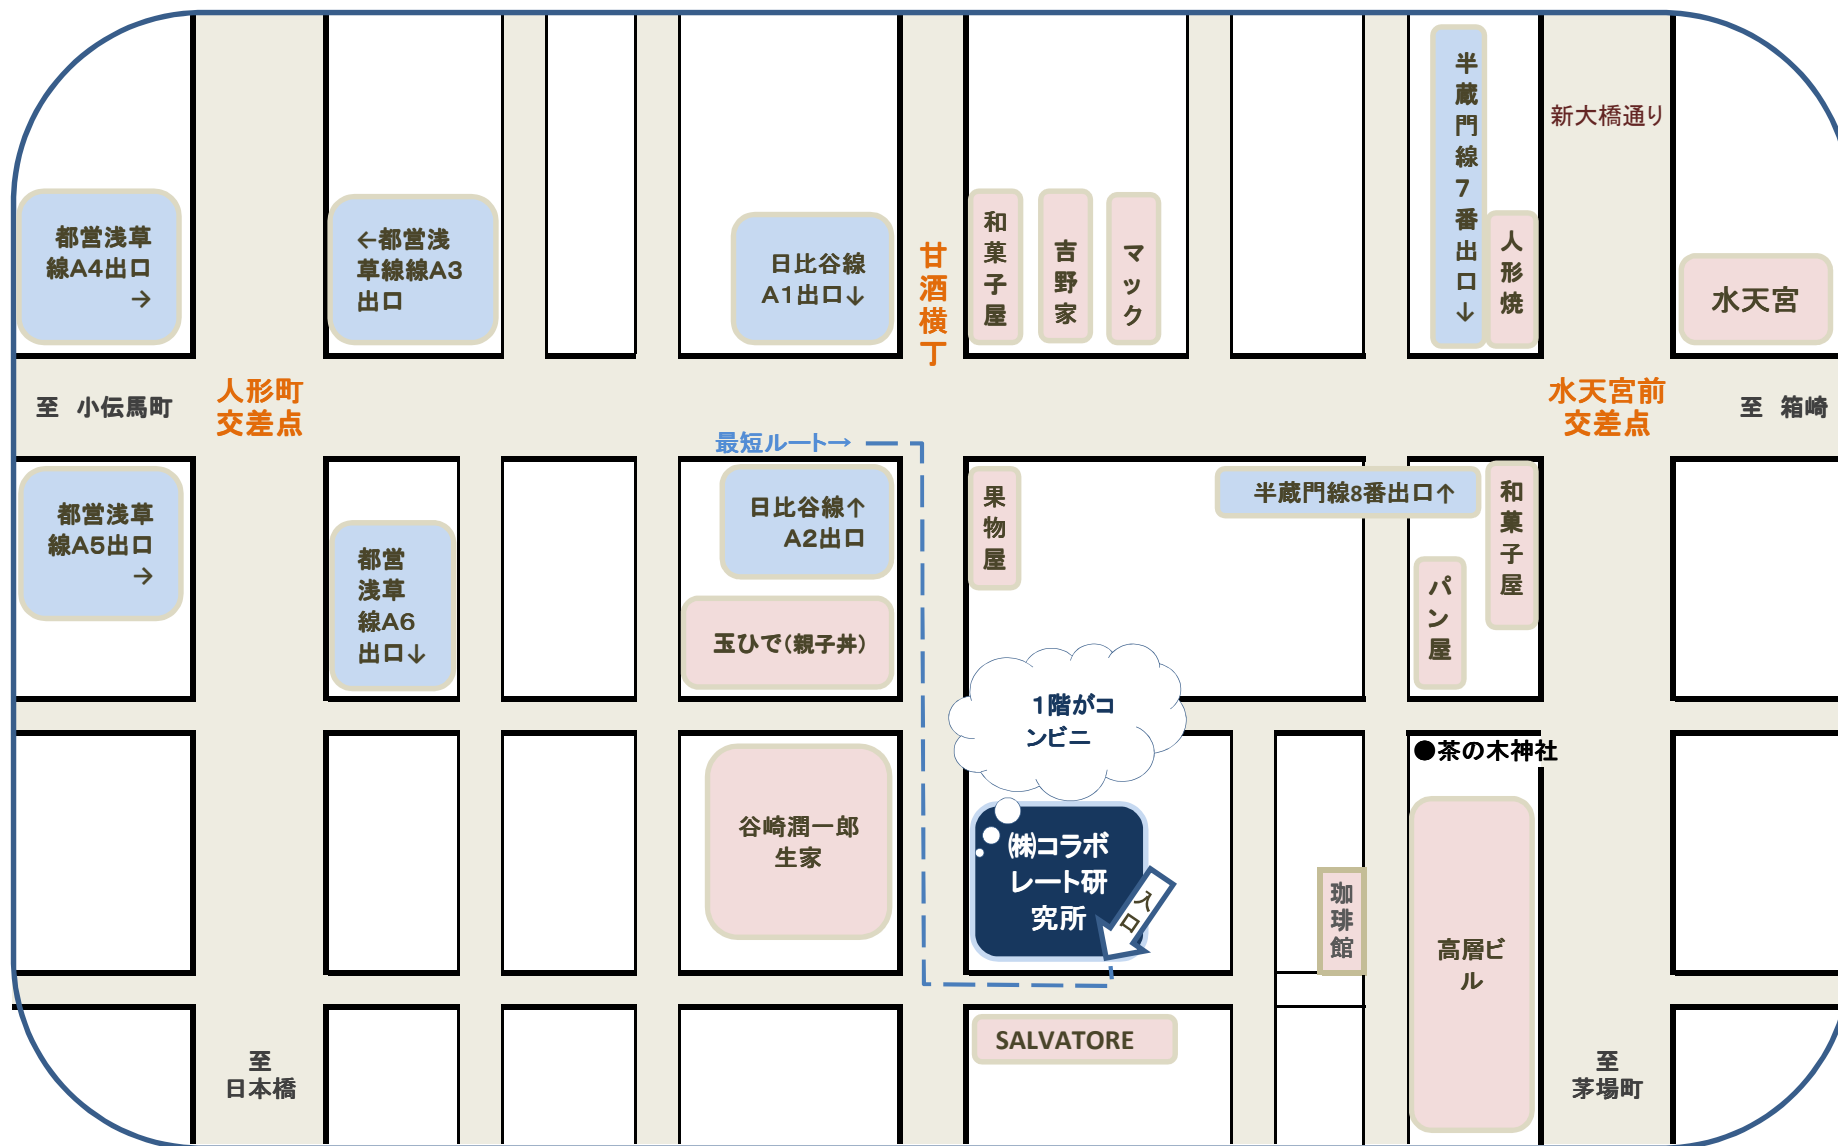

株式会社コラボレート研究所 アクセス

株式会社コラボレート研究所

〒103-0013 東京都中央区日本橋人形町一丁目8番4号 東商共同ビル7階
 Tel:03-5847-8970 Fax:03-5847-8971 Mail:info@c-ken.jp

日比谷線人形町駅下車 A2出口より 徒歩1分

都営浅草線人形町駅下車 A3、A5、A6出口より 徒歩3~5分

半蔵門線水天宮前駅下車 8番出口より 徒歩3分